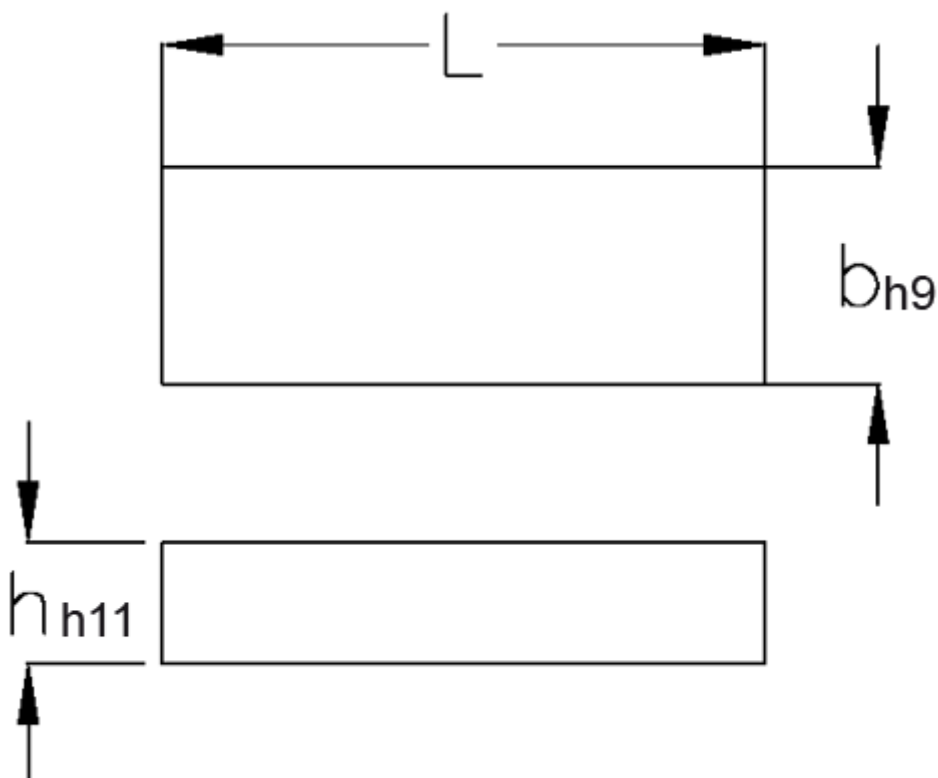

Varenummer: 0906161035

Beskrivelse: KLEE Pasfedre B 16x10x35 DIN 6885

Mål

b = 16

h = 10

L = 35

Tolerance b = 0.043

Tolerance h = 0.090

Tolerance L = -0,3